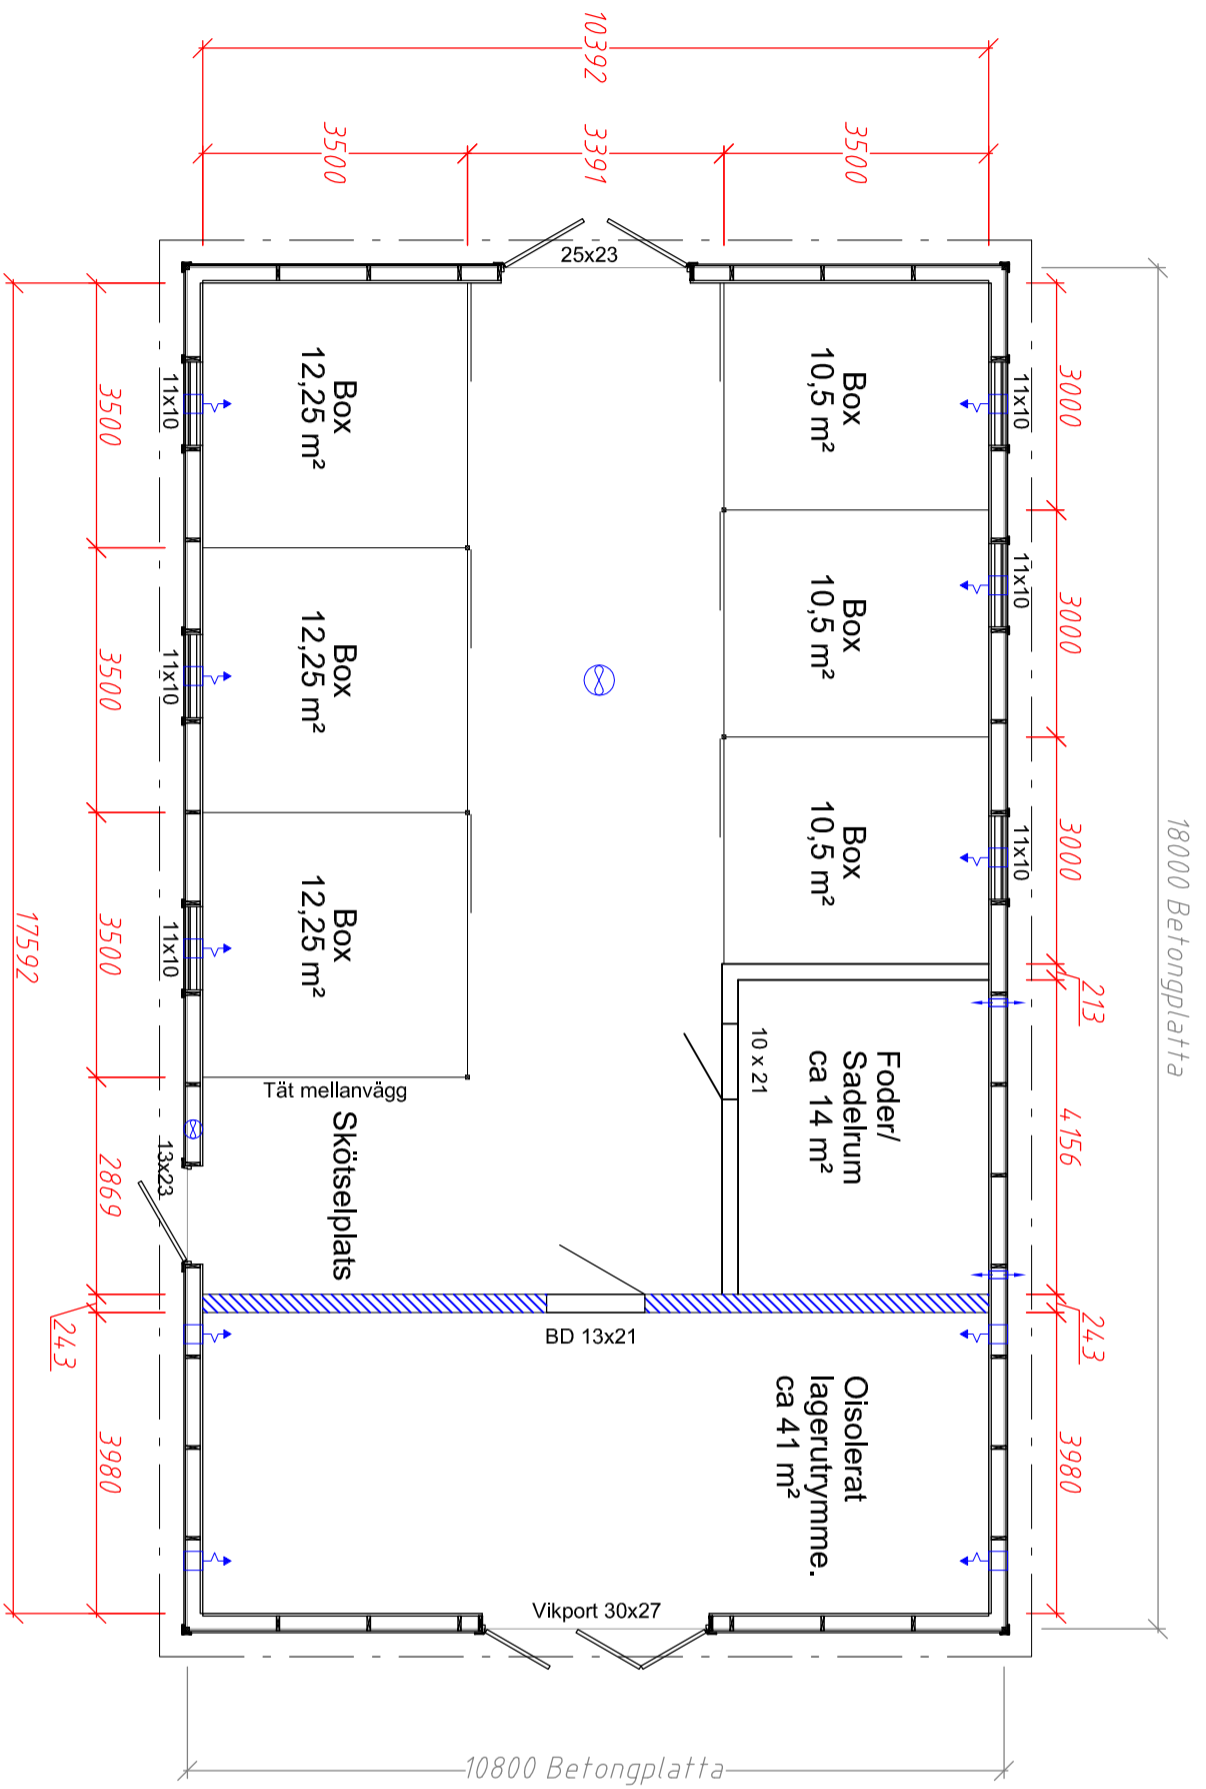

OBS! Detta är vår egendom och får inte utan vårt medgivande kopieras, visas eller utlämnas till tredje part.
NOTE! This drawing is our property and may not be copied, shown or handed over to third part without our permission.

© Copyright Ydre-Grinden AB, 2020

Rådgrö med en elinstallatör: angående PUS (potentialutjämnande system).
(ANSVAR/UTFÖRANDE ALLIGER PÅ KUNDENS ELINSTALLATÖR)

NR	REVIDERINGEN AVSER	STATUS	DATE	SIGN

GRANSKNINGSHANDLING

Status:		Kund:	
Rydsnäs Industriområde 3, 573 75 YDRE Tel: 0381-502 50 E-post: info@ydre-grinden.se Web: www.ydre-grinden.se		Isolerat trästall 6 boxar	
Rittningstyp:	Planlösning (förslag)	Skala:	1:100 (A3)
Ritad av:	Andreas Hofstedt	Handläggare:	Datum: 2020-03-30
		Ritn nr/File:	Trästall 6 boxar