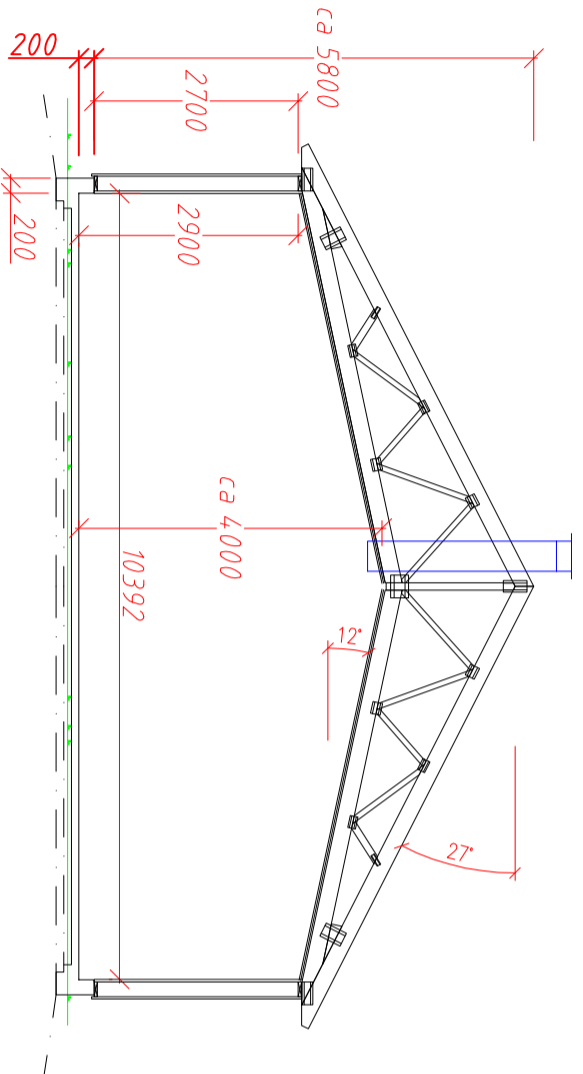

OBS! Detta är vår egendom och får inte utan vårt medgivande kopieras, visas eller utlämnas till tredje part.
NOTE! This drawing is our property and may not be copied, shown or handed over to third part without our permission.

© Copyright Ydre-Grinden AB, 2020

Rådgrö med en elinstallatör: angående PUS (potentialutjämnande system).
(ANSVAR/UTFÖRANDE ALLIGER PÅ KUNDENS ELINSTALLATÖR)

NR	REVIDERINGEN AVSER	STATUS	DATE	SIGN

GRANSKNINGSHANDLING

Status:		Kund:	
Rydsnäs Industriområde 3, 573 75 YDRE Tel: 0381-502 50 E-post: info@ydre-grinden.se Web: www.ydre-grinden.se		Isolerat trästall 6 boxar	
Rittningstyp:	Planlösning (förslag)	Skala:	1:100 (A3)
Ritad av:	Andreas Hofstedt	Handläggare:	Datum: 2020-03-30
		Ritn nr/File:	Trästall 6 boxar