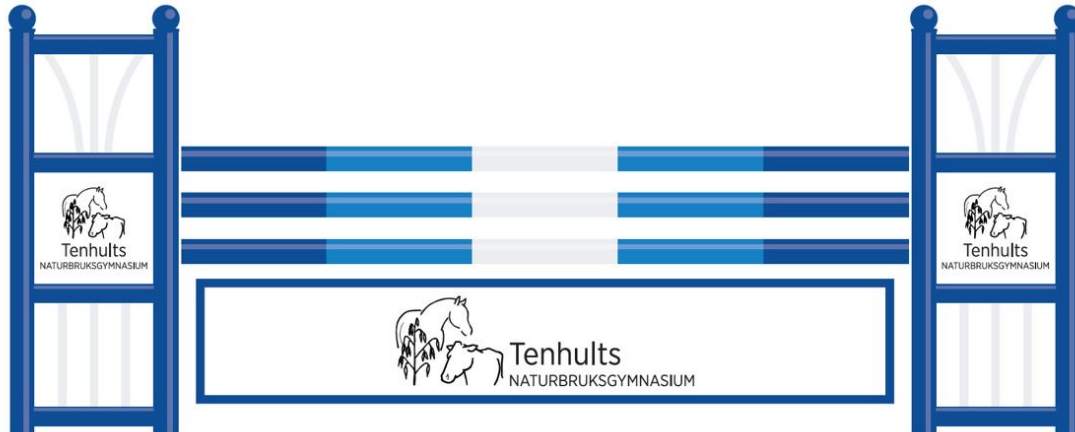

Gör som många andra, designa och skapa ditt eget hinder, exempelvis med egen logotype eller foto som motiv. För den som önskar finns alltså möjligheten att få sitt eget gårds-, företags- eller klubbnamn tryckt.