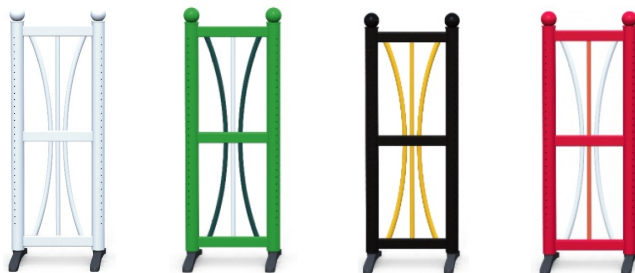

1.740:-

Art.nr: 671001 ●

1.810:-

Art.nr: 671009 ●

1.810:-

Art.nr: 671003 ●

1.810:-

Art.nr: 671005 ●

1.725:-

Art.nr: 671000

1.740:-

Art.nr: 671002

1.810:-

Art.nr: 671004

2.240:-

Art.nr: 671006

1.810:-

Art.nr: 671008