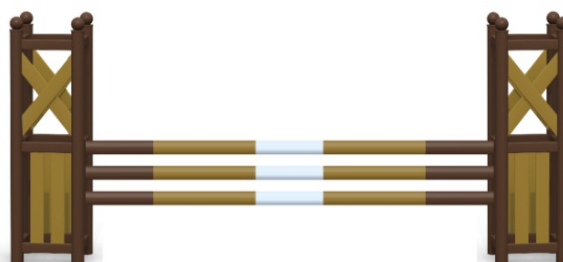

FÖRSLAG OCH IDÉER PÅ HINDER