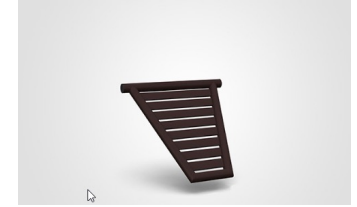

5.335:-

Art.nr: 675108
Bredd = 1,80m

Ski jump

Höjd: 70, 80 & 90 cm
Bredd: 1,8 m

4.400:-

Art.nr: 675118 (70 cm)

Full Corner Arrowhead

Höjd: 75 . 105 cm
Bredd: 1,8 m

6.765:-

Art.nr: 675110

Table/Pheasant feeder

Höjd: 70, 80 & 90 cm
Bredd: 1,8 m

8.800:-

Art.nr: 675116 (70 cm)

Arrowhead utfyllnad

2.390:-

Bredd = 1,25m
Art.nr: 675112

2.565:-

Bredd = 1,8m
Art.nr: 675114

Half Roll Top

Höjd: 70 - 95 cm
Bredd: 1,65 m

5.340:-

Art.nr: 675120

Palisade Brush jump