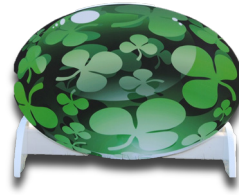

Oval utfyllnad

Design båda sidor

H: 50 cm

1.760:-

Art.nr: 672120