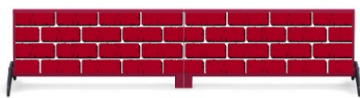

H: 52 cm

3.000:-

Art.nr: 670500 ●

Stående utfyllnad

Design: Suger Cubes (båda sidor)

H: 48 cm

4.415:-

Art.nr: 672001