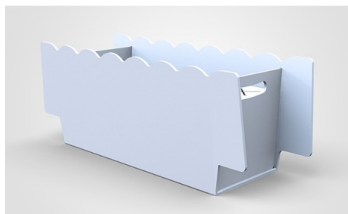

800:-

Andra färger: Art.nr
Ange färg 670102

800:-

Blomlåda

Perfekt att placera på infångare för att ge extra vikt vid blåsig förhållanden. Fyll med sand/sten i botten och sedan lite vackra blommor. BxHxD: 66x25x24 cm