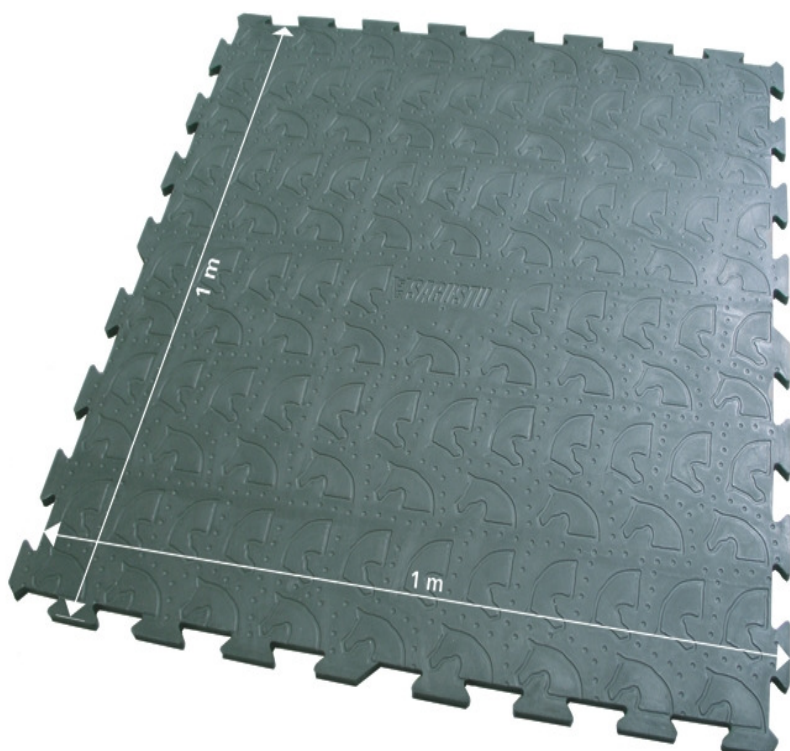

Produktblad

Sagustu stallmatta

Pusselmönster

Räfflad undersida

Sagustu Stallmatta

Pusselmönstrad stallmatta med måtten 1,0x1,0m som tål broddar och urin. Ljudabsorberande och värmeisolerande. Kan läggas både i boxen och stallgången. Mönstrad ovsida med hästhuvuden och räfflad undersida för att underlätta avrinning av fukt under mattan. Finns även som halvmatta med måtten 1,0x0,5m. Underlaget måste vara plant och fast. Betong eller liknande

Tillverkare:

Sagustu International GmbH, Tyskland

Teknisk data hel matta:

Bredd: 1000 mm
Längd: 1000 mm
Tjocklek: 16 mm
Vikt: 20 kg
Pussel: 4 sidor

Teknisk data halv matta:

Bredd: 500 mm
Längd: 1000 mm
Tjocklek: 16 mm
Vikt: 10 kg
Pussel: 3 sidor (en rak sida)