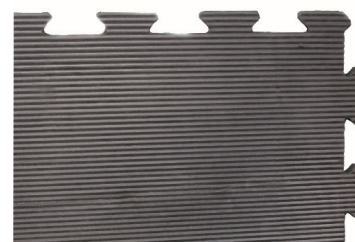

Produktblad

Sagustu stallmatta

Pusselmönster

Räfflad undersida

Sagustu Stallmatta

Pusselmönstrad stallmatta med måtten 1,0x1,0m som tål broddar och urin. Ljudabsorberande och värmeisolerande. Kan läggas både i boxen och stallgången. Mönstrad ovsida med hästhuvuden och räfflad undersida för att underlätta avrinning av fukt under mattan. Finns även som halvmatta med måtten 1,0x0,5m. Underlaget måste vara plant och fast. Betong eller liknande

Tänk på att gummi expanderar när det blir varmt. Lämna därför 5-10 mm spalt mot ex.vis vägg. Annars finns risken för att det blir bulor i mattorna. Rengör mattorna minst 1ggr/år på både ovan och undersidan. Förslagsvis med högtryckstvätt.

Tillverkare:

Sagustu International GmbH, Tyskland

Teknisk data hel matta:

Bredd: 1000 mm
Längd: 1000 mm
Tjocklek: 16 mm
Vikt: 20 kg
Pussel: 4 sidor

Teknisk data halv matta:

Bredd: 500 mm
Längd: 1000 mm
Tjocklek: 16 mm
Vikt: 10 kg
Pussel: 3 sidor (en rak sida)